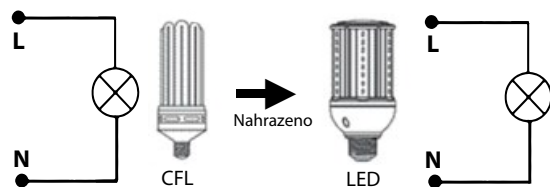

LED CORN

80 W RTUŤOVÁ VÝBOJKA E27

230V

50 Hz

E27	LED Náhrada	Životnost	Záruka	Spínací cykly	Vyzař. úhel	Světelný tok	Teplota bílé	Objednací kód EAN kód	Cena
 Ø 75 x 182	22 W LED	40.000 hod	3 roky	 100 000x	360°	3300 lm	5000 K	ML-327.002.98.0 8 595607 127073	1 295 Kč

125 W RTUŤOVÁ VÝBOJKA E27

230V

50 Hz

 Ø 95 x 200	36 W LED	40.000 hod	3 roky	 100 000x	360°	5400 lm	5000 K	ML-327.005.98.0 8 595607 127103	1 785 Kč

250 W RTUŤOVÁ VÝBOJKA E27

230V

50 Hz

 Ø 95 x 250	54 W LED	40.000 hod	3 roky	 100 000x	360°	8100 lm	5000 K	ML-327.007.98.0 8 595607 127127	1 990 Kč

250 W RTUŤOVÁ VÝBOJKA E40

230V

50 Hz

E40	LED Náhrada	Životnost	Záruka	Spínací cykly	Vyzař. úhel	Světelný tok	Teplota bílé	Objednací kód EAN kód	Cena
 Ø 95 x 265	54 W LED	40.000 hod	3 roky	 100 000x	360°	8100 lm	5000 K	ML-327.407.98.0 8 595607 127134	1 990 Kč

Nahrazení CFL lampy